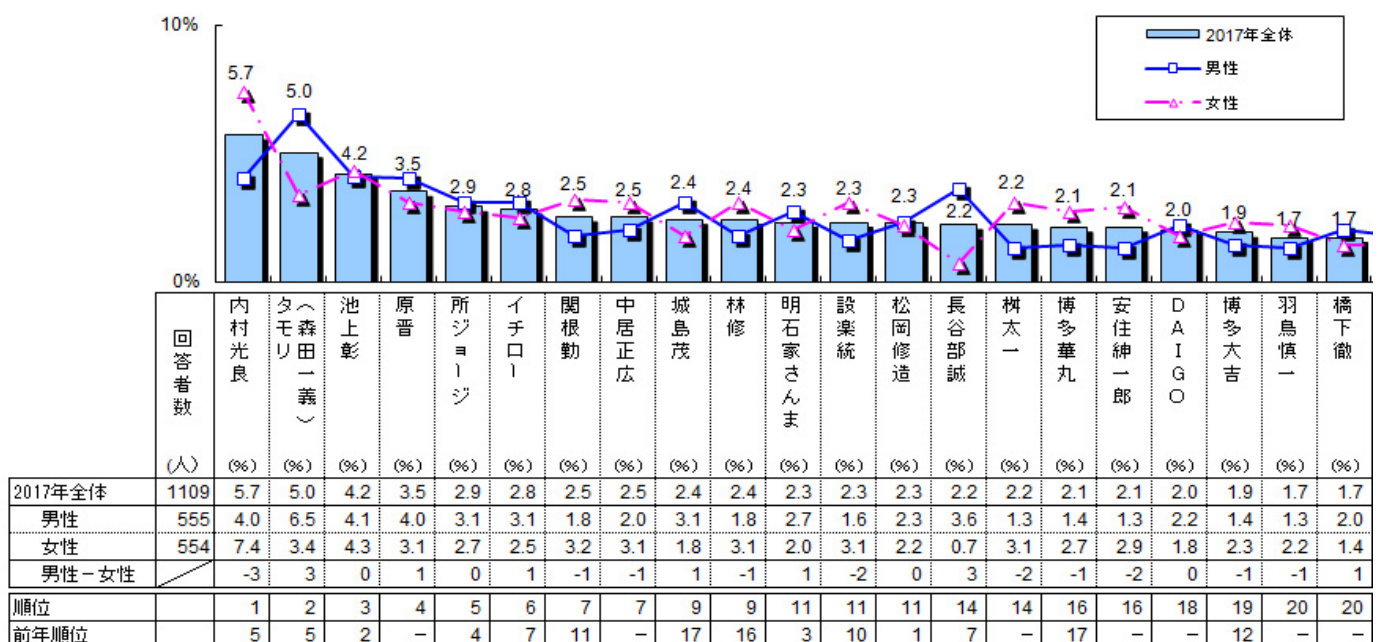

1. 理想の上司

(1) 総合ランキング 男性上司

「内村光良」さんが昨年5位から初のNo.1を獲得！
箱根駅伝で青山学院大学陸上部を3連覇に導いた「原晋」監督が4位にランクイン！

- 理想の男性上司は、昨年5位の「内村光良」さんが初のNo.1を獲得しました。バラエティー番組の司会などで見せる“親しみやすい”イメージがある「内村光良」さんは、一昨年のランク圏外から、昨年初のトップ10入りを果たしました。今年はさらに女性から絶大な支持を得たことに加え、映画監督としての活躍も評価されたのか、男性からも“実力がある”“優しい”上司として支持を得て、初のNo.1獲得となりました
- 2位・3位にはともに“知性的・スマート”なイメージのある「タモリ」さん（昨年5位）、「池上彰」さん（同2位）が昨年に続き高い支持を得ています
- 一方、4位には、お正月の風物詩「箱根駅伝」で今年3連覇を達成した青山学院大学陸上部の「原晋」監督が昨年のランク圏外から初のランクイン。ビジネスマンから監督に転身し、これまで優勝経験のなかった青山学院大学を3連覇に導いたその手腕から、“指導力がある”上司として大きく人気上昇しています
- また、ベスト10では、昨年グループの解散が大きな話題を呼んだ元SMA Pのリーダー「中居正広」さんが、“実力がある”“親しみやすい”点を支持され、昨年のランク圏外から7位にランクインしています
- なお、「博多華丸・大吉」さんは、それぞれ16位・19位にランクインしていますが、コンビ合計では4位の支持を得るなど、人気となっています

■理想の「男性上司」トップ20（敬称略）