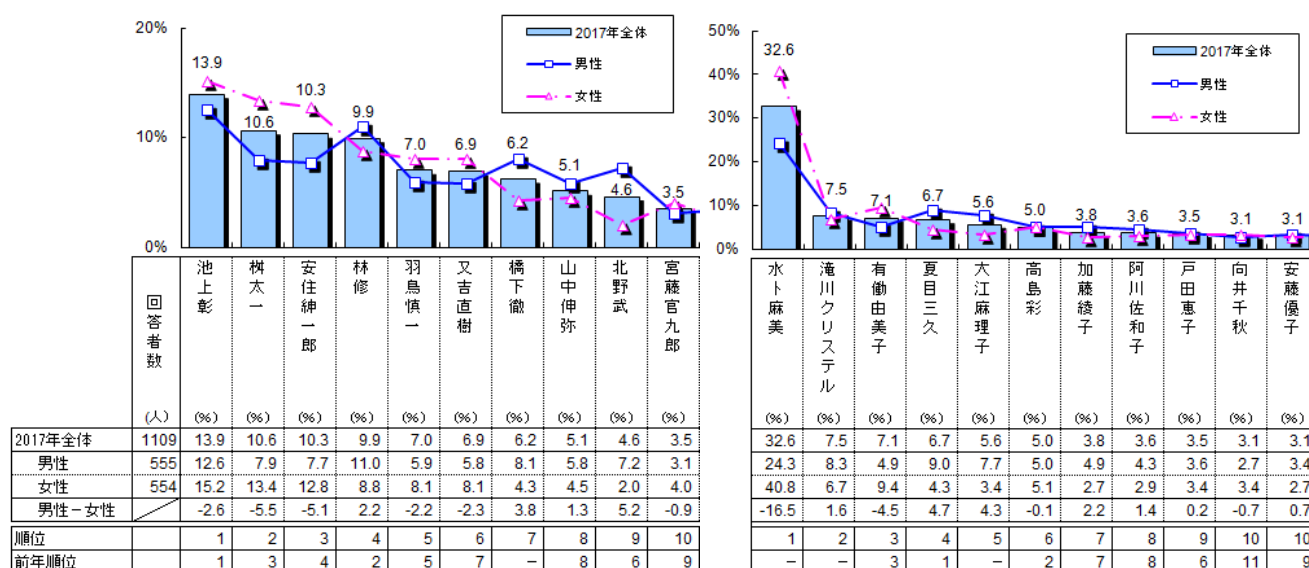

(6) 文化人部門

男性上司は「池上彰」さんが、女性上司は「水ト麻美」さんがN o. 1 !
男女ともにアナウンサー勢が人気!!

【男性上司】

- “知性的・スマート”なイメージから男女問わず幅広い人気のある「池上彰」さんが昨年に続きN o. 1 を獲得しました
- 2位は“知性的・スマート”なイメージが人気の「榊太一」さん、3位は“親しみやすい”イメージが人気の「安住紳一郎」さんと、アナウンサー勢がともに女性から高い支持を得て、昨年から1つ順位を上げてランクイン。以下、4位「林修」さん、5位「羽鳥慎一」さんと続き、ベスト5は昨年と同じ顔ぶれとなりました
- 一方、トップ10をみると、「橋下徹」さんが“指導力がある”“実力がある”点が特に男性から支持され、昨年のランク圏外から7位にランクインしています

【女性上司】

- 女性上司では総合部門でも1位の「水ト麻美」さんが“親しみやすい”イメージから男女ともに圧倒的な支持を得て、2位以下に大差をつけN o. 1 を獲得しました
- 2位は“知性的・スマート”なイメージから人気の「滝川クリステル」さん（昨年ランク圏外）、3位は“親しみやすい”イメージが人気の「有働由美子」さん（同3位）、4位は“落ち着きがある”イメージが人気の「夏目三久」さん（同1位）がランクインしました。上位陣をみると、5位「大江麻理子」さん（同ランク圏外）、6位「高島彩」さん（同2位）、7位「加藤綾子」さん（同7位）と、実にアナウンサー一勢が上位7位までを独占しており、改めて女子アナウンサーの人気の高さが感じられました

■理想の「上司」トップ10（敬称略）