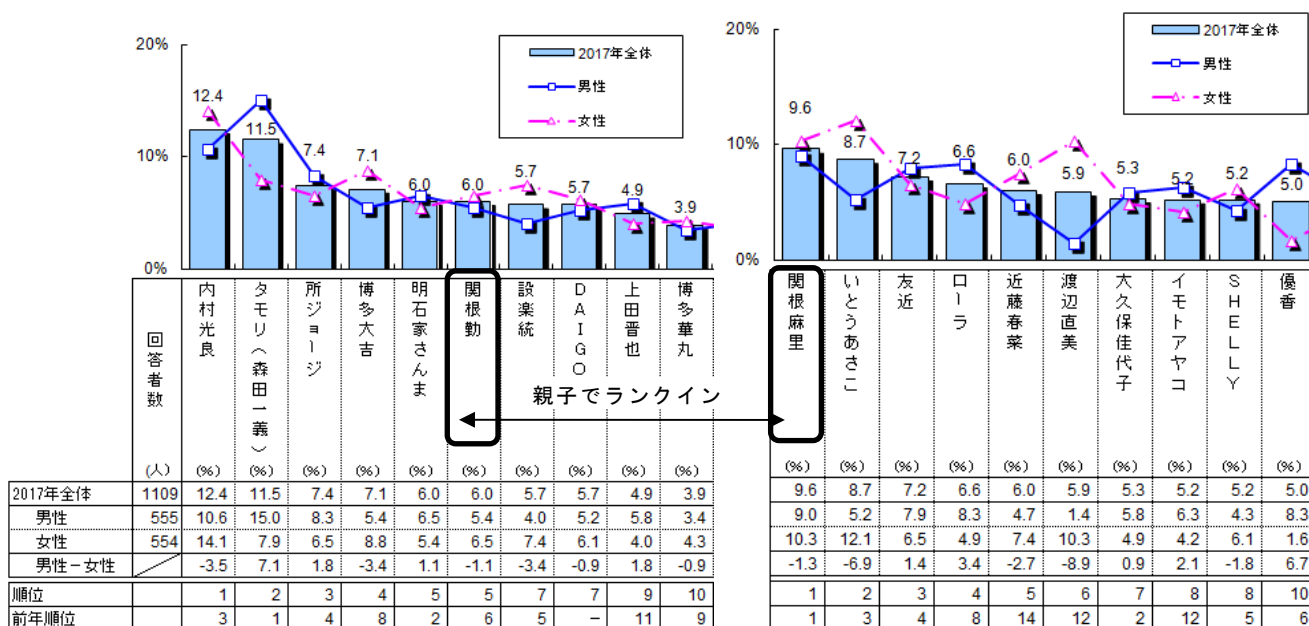

(3) バラエティ部門

男性上司は「内村光良」さんが初のNo. 1、女性上司は「関根麻里」さんが連覇！
バラエティ部門では“親しみやすさ”が人気！

【男性上司】

- 男性上司は昨年に引き続き“親しみやすい”“知性的・スマート”な上司が支持を得ています。1位の「内村光良」さんに加え、3位の「所ジョージ」さん、5位タイの「関根勤」さんはいずれも“親しみやすい”イメージから人気となっており、2位の「タモリ（森田一義）」さん、4位の「博多大吉」さんは“知性的・スマート”な点が支持されています。一方、5位タイの「明石家さんま」さんは、突出して“おもしろい”ところが評価されており、「お笑い怪獣」の面目躍如といったところでしょうか
- ベスト10では、昨年女優の「北川景子」と結婚したタレントの「DAIGO」さんが“親しみやすい”イメージから男女問わず幅広く人気を集め、昨年ランク圏外から7位にランクインしています

【女性上司】

- “知性的・スマート”なイメージに加え、“親しみやすい”ところが人気の「関根麻里」さんが、昨年に続き連覇を果たしました。また、昨年に引き続き父親の「関根勤」さんとともに親子でトップ10にランクインしています
- 2位以下では、2位の「いとうあさこ」さん、3位の「友近」さんのほか、初のトップ10入りとなった5位の「近藤春菜」さん、6位の「渡辺直美」さんなど、人気お笑い芸人が、“親しみやすい”“おもしろい”といったイメージから上位に多数ランクインしています

■理想の「上司」トップ10（敬称略）