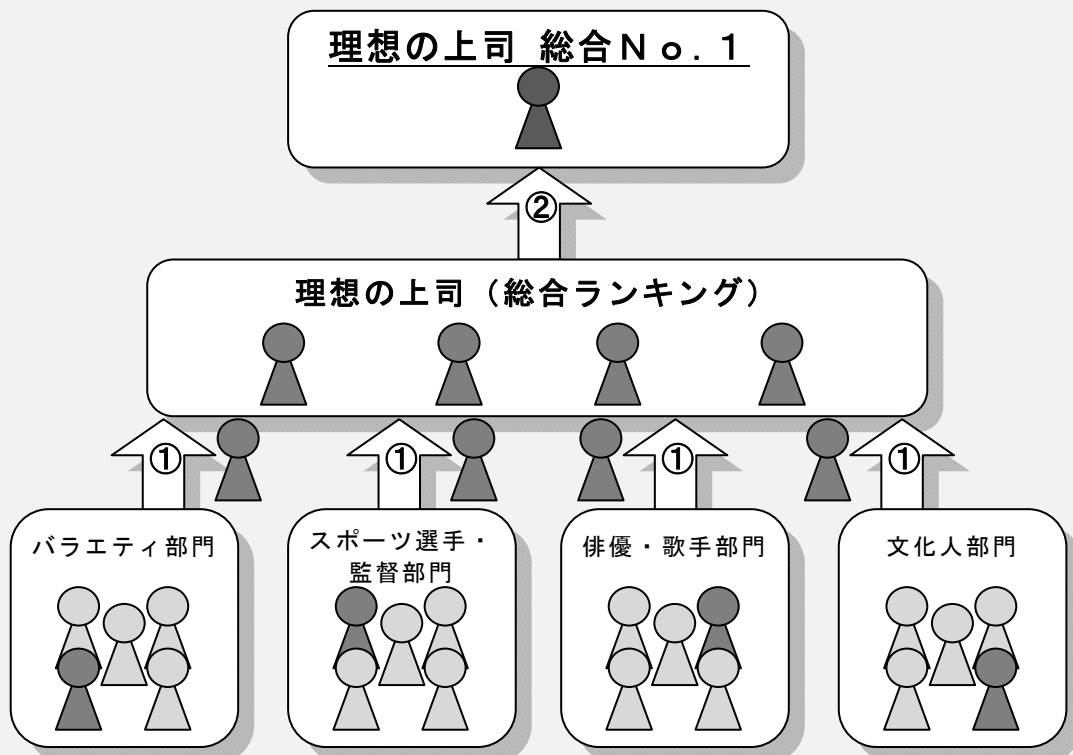

明治安田生命 「理想の上司」アンケート調査を実施！
理想の上司は男性「内村光良」さん、女性「水ト麻美」さんがともに初のNo.1！
番外編！理想の新入社員では、
「大谷翔平」さん、「土屋太鳳」さん、「新垣結衣」さんがNo.1！

明治安田生命保険相互会社（執行役社長 根岸 秋男）は、2017年春の新入社員を対象とした「理想の上司」アンケート調査を実施しましたのでご報告します。

本調査では、「バラエティ」・「スポーツ選手・監督」・「俳優・歌手」・「文化人」の4部門からそれぞれ理想の上司を選出し、そのなかから理想の上司の総合No.1を決める方式で調査を実施しています（下図をご参照ください）。

また、番外編として、2017年春の新入社員と新入社員を迎える上司それぞれに、「理想の新入社員」についてアンケート調査を実施しました。

【理想の上司の選び方】

- ①：アンケート回答者は4部門からそれぞれ理想の上司を選出します
- ②：アンケート回答者はそのなかから理想の上司の総合No.1を決めます
- ③：①・②それぞれの回答結果を集計しランキングにしました

1. 理想の男性上司(総合ランキング) (詳細は P6~7 参照) (敬称略)