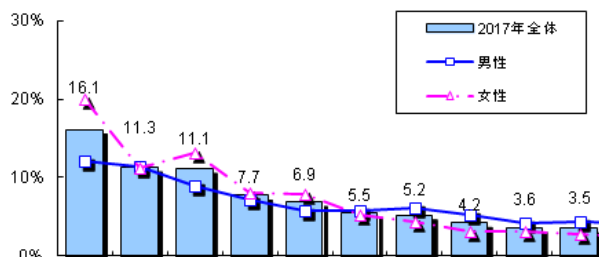

2. 番外編：理想の新入社員

(1) 新入社員が選ぶ理想の新入社員

新入社員が選ぶ「理想の男性新入社員」は「大谷翔平」さん、
「理想の女性新入社員」は「土屋太鳳」さん！

- 2017年春の新入社員のみなさんに、自分がこうなりたい・一緒に働きたいと思う「理想の新入社員」について、アンケートを実施しました

【理想の男性新入社員】

- プロ野球で「二刀流」選手として注目を集める「大谷翔平」さんが、昨年の3位から順位をあげNo.1を獲得しました。「大谷翔平」さんは、プロ野球での大活躍から“実力がある”点を支持されたのはもちろん、誠実な人柄から“謙虚・つつましい”という点が、特に男性を中心に支持を得ました
- 2位の「神木隆之介」さんは、昨年1位から惜しくも順位を下げたものの、世界中で大ヒット中のアニメ映画「君の名は。」において主人公の声を担当するなど、その活躍から、女性からの支持では1位と、引き続き高い人気を維持しています
- また、上位陣では、昨年のリオオリンピック体操男子団体で金メダル、個人種目別跳馬でも銅メダルを獲得した「白井健三」さんが“謙虚・つつましい”“一生懸命”といった点を支持され、昨年のランク圏外から5位にランクインしています

【理想の女性新入社員】

- 紅白歌合戦でのダンス等、幅広い活躍をみせた「土屋太鳳」さんが“一生懸命”“謙虚・つつましい”といった点を特に女性から支持され、昨年の2位からNo.1に！
- 2位には、「星野源」さんとともに「恋ダンス」でおなじみの人気ドラマに主演し、自身の「ダンス」が大きな話題となった「新垣結衣」さんが、“明るい”“親しみやすい”点を支持され昨年4位から順位を上げランクイン。その他、上位陣ではリオオリンピック女子卓球団体で銅メダルを獲得した「石川佳純」さんが昨年13位から大きく順位をあげ、6位にランクインしているほか、人気アイドルの「橋本環奈」さんが昨年ランク圏外から8位にランクインしています

■理想の「新入社員」トップ10（敬称略）

回答者数	大谷翔平	神木隆之介	富士蒼次	羽生結弦	松坂桃李	白井健三	錦織圭	中島裕翔	山崎賢人	工藤阿須加
(人)	(%)	(%)	(%)	(%)	(%)	(%)	(%)	(%)	(%)	(%)
2017年全体	1109	14.6	10.8	9.6	7.0	6.3	6.3	5.3	4.0	3.8
男性	555	16.9	8.5	6.5	6.1	5.8	6.3	6.7	1.6	4.0
女性	554	12.3	13.2	12.6	7.9	6.9	6.0	6.3	3.6	3.8
男性-女性		4.6	-4.7	-6.1	-1.8	-1.1	0.0	2.7	-4.7	0.4
順位		1	2	3	4	5	7	8	9	10
前年順位		3	1	2	3	5	-	6	-	17

回答者数	土屋太鳳	新垣結衣	有村架純	石原さとみ	伊モトアヤコ	石川佳純	広瀬すず	橋本環奈	高梨沙羅	桐谷美玲
(人)	(%)	(%)	(%)	(%)	(%)	(%)	(%)	(%)	(%)	(%)
2017年全体	16.1	11.3	11.1	7.7	6.9	5.5	5.2	4.2	3.6	3.5
男性	12.1	11.4	9.0	7.2	5.8	5.8	6.1	5.2	4.1	4.3
女性	20.0	11.2	13.2	8.1	7.9	5.2	4.3	3.2	3.1	2.7
男性-女性	-7.9	0.2	-4.2	-0.9	-2.1	0.6	1.8	2.0	1.0	1.6
順位	1	2	3	4	5	6	7	8	9	10
前年順位	2	4	1	3	8	13	7	-	18	5