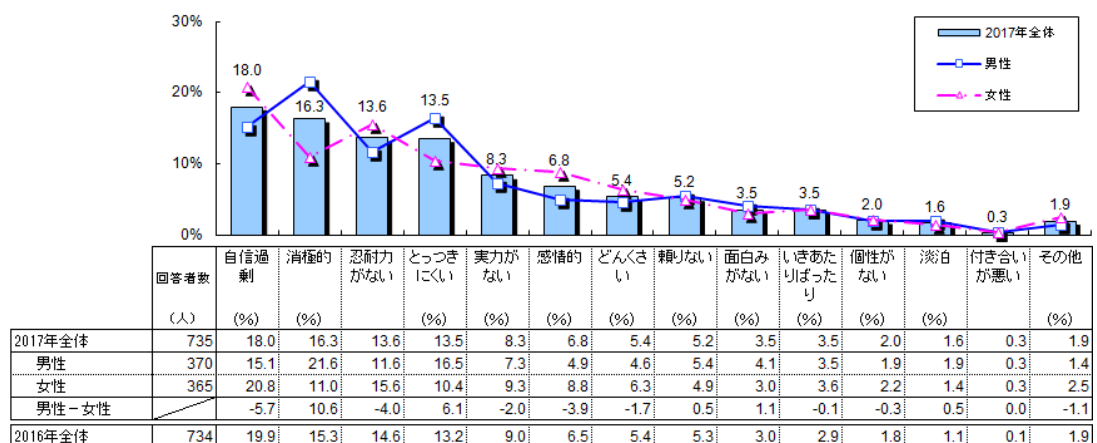

■部下にしたくない新入社員のイメージ