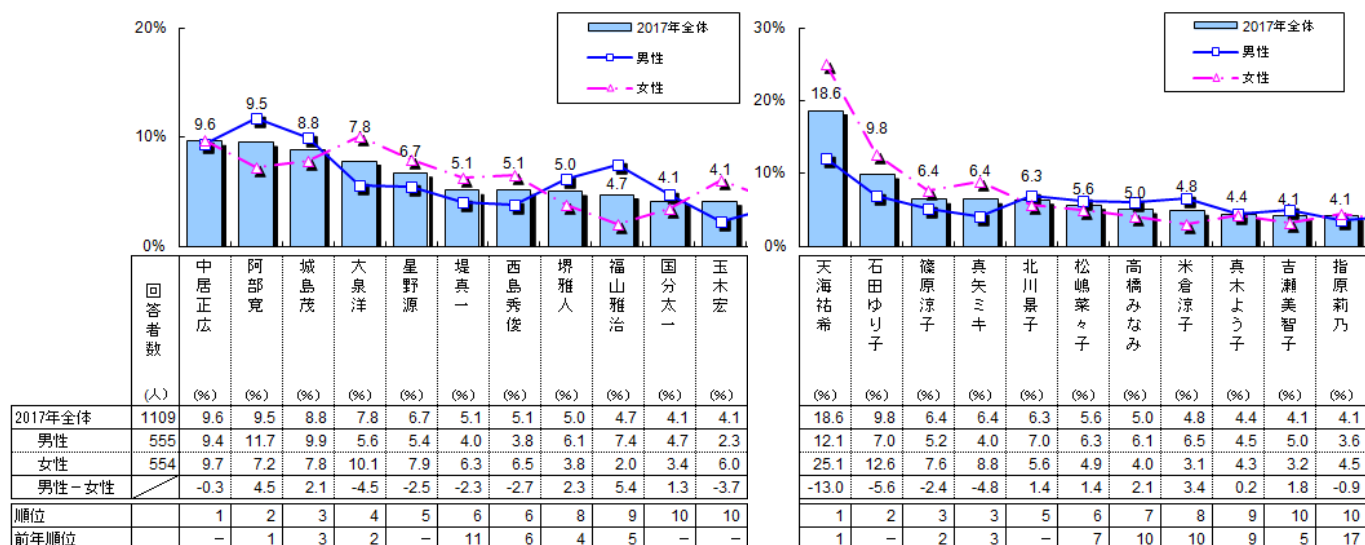

(5) 俳優・歌手部門

男性上司は「中居正広」さんが「阿部寛」さんを僅差でかわしてN o. 1 !
女性上司は「天海祐希」さんがN o. 1 !

【男性上司】

- 昨年解散した元S M A Pのリーダー「中居正広」さんが、昨年1位の「阿部寛」さんを僅差でかわしてN o. 1の座を獲得しました。“親しみやすい”“実力がある”ところが支持をされている「中居正広」さんは、昨年の解散を受けて、改めて長年リーダーとしてグループを牽引してきた“指導力”が支持を得て、昨年のランク圏外から大きく人気上昇しました
- また、上位陣では、昨年「恋ダンス」が話題となった人気ドラマに出演し、自らが歌う主題歌「恋」も大ヒットとなった「星野源」さんが、“親しみやすい”“優しい”点が支持され、昨年のランク圏外から一気に5位にランクイン。総合部門で女性第4位にランクインした「石田ゆり子」さんに続き、社会現象ともなった「恋ダンス」の影響力の大きさが感じられます

【女性上司】

- 総合部門では惜しくも8連覇を逃した「天海祐希」さんですが、俳優・歌手部門では女性からの圧倒的な支持を味方に、2位以下に大きな差をつけて1位を獲得しています
- 上位陣では、総合部門でも4位にランクインした「石田ゆり子」さんが昨年のランク圏外から2位に。昨年「DAIGO」さんと結婚した「北川景子」さんが昨年のランク圏外から5位にランクイン。なお、夫の「DAIGO」さんは「バラエティ部門」で7位に入っており、夫婦でのランクインとなっています
- 昨年8位の「柴咲コウ」さんは今年はランク圏外に順位を落としていますが、来年はNHK大河「おんな城主」の活躍で理想の「おんな上司」として再浮上するか期待されます

■理想の「上司」トップ10（敬称略）