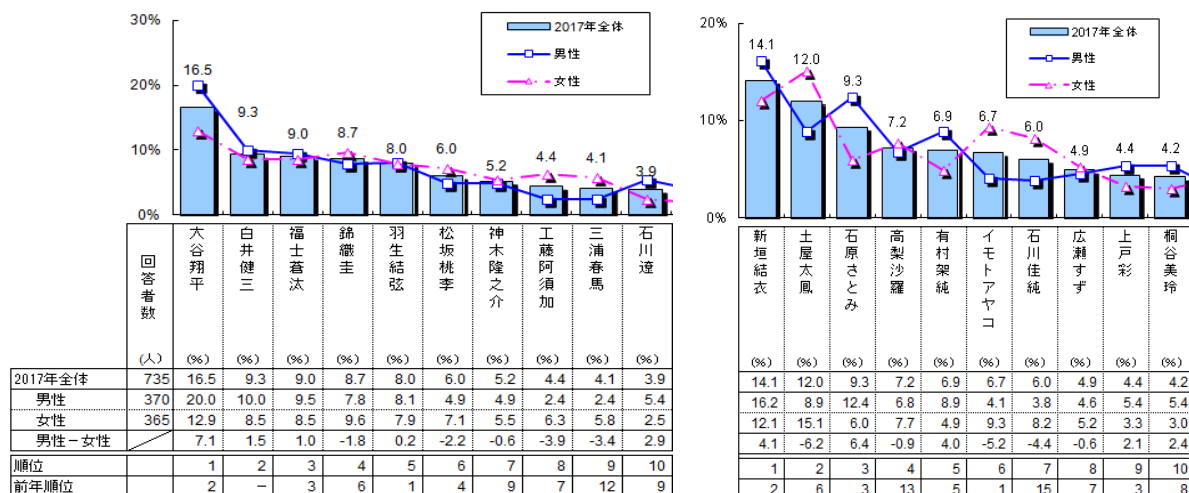

(2) 上司が選ぶ理想の新入社員

上司が選ぶ「理想の新入社員」は、「大谷翔平」と「新垣結衣」さん！

- 新入社員を迎える上司のみなさんに、部下にしたいと思う「理想の新入社員」について、アンケートを実施しました
- 上司が選ぶ理想の男性新入社員は、“実力がある”と評価され、特に男性から高い支持を得た「大谷翔平」さんが1位。2位は“実力がある”のほか、“親しみやすい”イメージから「白井健三」さんがランクインしました。4位の「錦織圭」さん、5位の「羽生結弦」さんも含め、上司の目線では結果を出しているスポーツ選手の人気が高く、新入社員には即戦力として、“実力がある”ところを期待しているのかもしれませんが
- 上司が選ぶ理想の女性新入社員は、“親しみやすい”点が支持を得た「新垣結衣」さんが1位、「一生懸命」な点が支持を得た「土屋太鳳」さんが2位となりました。また、上位陣では、スキージャンプ・W杯で通算50勝を挙げ、女子歴代最多勝利記録を持つ「高梨沙羅」さんが昨年14位から大きく順位を上げ、4位にランクインしています
- 一方、部下にしたくない新入社員のイメージとしては、“自信過剰”がワーストとなっています。加えて男性上司からは“消極的”、女性上司からは“忍耐力がない”が、部下にしたくないイメージとしてあげられています

■理想の「新入社員」トップ10（敬称略）