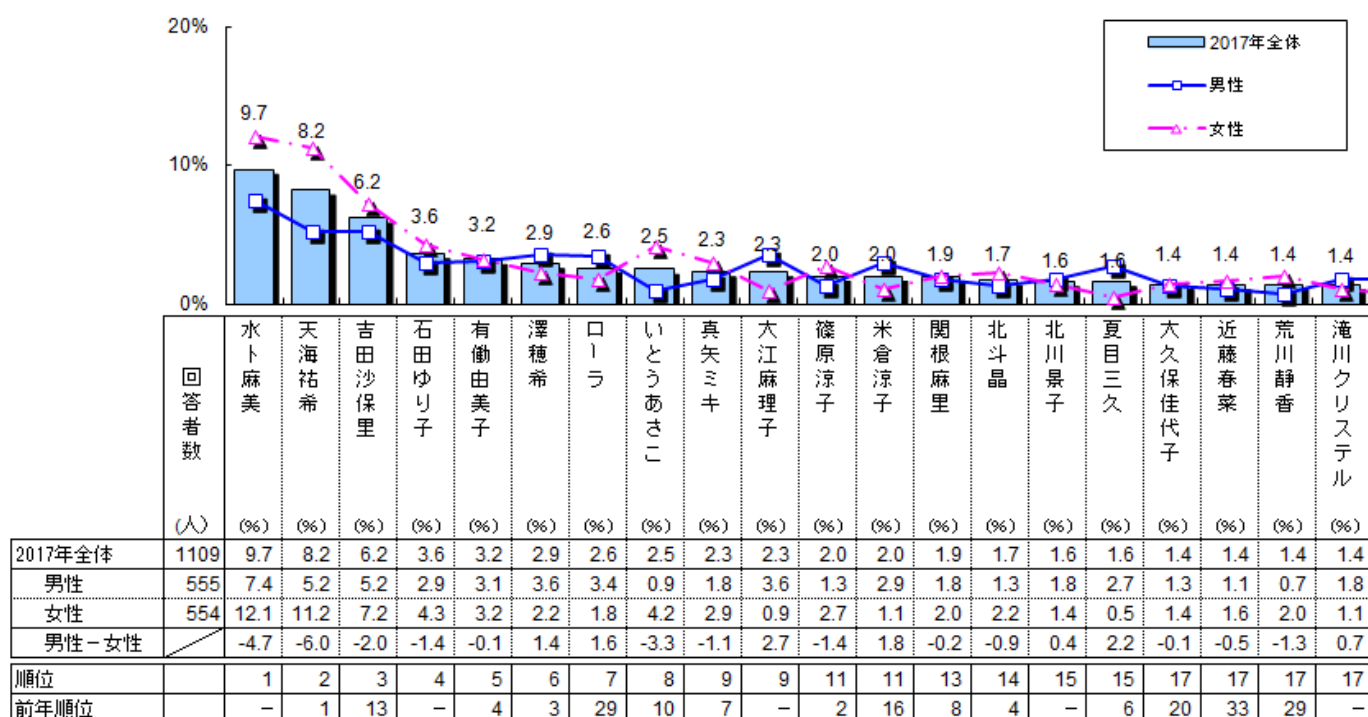

(2) 総合ランキング 女性上司

「水ト麻美」さんが昨年まで7連覇中の「天海祐希」さんを抜いて初のNo. 1！
昨年リオオリンピックで活躍した「吉田沙保里」さんが3位！

- 理想の女性上司は、人気アナウンサーの「水ト麻美」さんが昨年まで7連覇中だった女優の「天海祐希」さんを抜いて初のNo. 1を獲得しました。「水ト麻美」さんは、お昼の情報番組などで定着した“親しみやすい”“明るい”イメージから、男女問わず高い支持を得て、No. 1となりました。今年30歳の節目を迎えることから、上司としての貫録がついてきたのでしょうか
- 惜しくも8連覇ならず2位の「天海祐希」さんは、TVドラマなどの役柄から、「頼もしい」「姉御(肌)」といったイメージが支持され、引き続き高い人気を維持しています
- 一方、昨年13位だった「吉田沙保里」さんが3位に大きくランクアップ。昨年のリオオリンピックでは惜しくも4連覇を逃したものの、日本選手団の主将として、最後まであきらめない姿が感動を呼び、“頼もしい”“実力がある”点が支持され、人気は急上昇しています
- ベスト10では、女優の「石田ゆり子」さんが昨年のランク圏外から4位にランクイン。昨年「恋ダンス」が大きな話題を呼んだ人気TVドラマで演じた「百合ちゃん」こと外資系化粧品会社のキャリアウーマン役の影響か！？“知的・スマート”“頼もしい”といったイメージから人気は上昇し、初のベスト10入りとなりました。また、タレントのローラさんは“親しみやすい”“明るい”イメージから特に男性から高い支持を得て、昨年ランク圏外から7位にランクインしています

■理想の「女性上司」トップ20（敬称略）