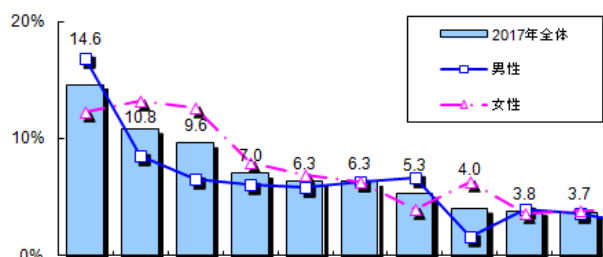

2. 番外編：理想の新入社員

(1) 新入社員が選ぶ理想の新入社員

新入社員が選ぶ「理想の男性新入社員」は「大谷翔平」さん、
「理想の女性新入社員」は「土屋太鳳」さん！

- 2017年春の新入社員のみなさんに、自分がこうなりたい・一緒に働きたいと思う「理想の新入社員」について、アンケートを実施しました

【理想の男性新入社員】

- プロ野球で「二刀流」選手として注目を集める「大谷翔平」さんが、昨年の3位から順位をあげNo.1を獲得しました。「大谷翔平」さんは、プロ野球での大活躍から“実力がある”点を支持されたのはもちろん、誠実な人柄から“謙虚・つつましい”という点が、特に男性を中心に支持を得ました
- 2位の「神木隆之介」さんは、昨年1位から惜しくも順位を下げたものの、世界中で大ヒット中のアニメ映画「君の名は。」において主人公の声を担当するなど、その活躍から、女性からの支持では1位と、引き続き高い人気を維持しています
- また、上位陣では、昨年のリオオリンピック体操男子団体で金メダル、個人種目別跳馬でも銅メダルを獲得した「白井健三」さんが“謙虚・つつましい”“一生懸命”といった点を支持され、昨年のランク圏外から5位にランクインしています

【理想の女性新入社員】

- 紅白歌合戦でのダンス等、幅広い活躍をみせた「土屋太鳳」さんが“一生懸命”“謙虚・つつましい”といった点を特に女性から支持され、昨年の2位からNo.1に！
- 2位には、「星野源」さんとともに「恋ダンス」でおなじみの人気ドラマに主演し、自身の「ダンス」が大きな話題となった「新垣結衣」さんが、“明るい”“親しみやすい”点を支持され昨年4位から順位を上げランクイン。その他、上位陣ではリオオリンピック女子卓球団体で銅メダルを獲得した「石川佳純」さんが昨年13位から大きく順位をあげ、6位にランクインしているほか、人気アイドルの「橋本環奈」さんが昨年ランク圏外から8位にランクインしています

■理想の「新入社員」トップ10（敬称略）

回答者数	大谷翔平	神木隆之介	富士蒼次	羽生結弦	松坂桃李	白井健三	錦織圭	中島裕翔	山崎賢人	工藤阿須加
(人)	(%)	(%)	(%)	(%)	(%)	(%)	(%)	(%)	(%)	(%)
2017年全体	1109	14.6	10.8	9.6	7.0	6.3	6.3	5.3	4.0	3.8
男性	555	16.9	8.5	6.5	6.1	5.8	6.3	6.7	1.6	4.0
女性	554	12.3	13.2	12.6	7.9	6.9	6.0	6.3	3.6	3.8
男性-女性		4.6	-4.7	-6.1	-1.8	-1.1	0.0	2.7	-4.7	0.4
順位		1	2	3	4	5	7	8	9	10
前年順位		3	1	2	3	5	-	6	-	17

回答者数	土屋太鳳	新垣結衣	有村架純	石原さとみ	伊モトアヤコ	石川佳純	広瀬すず	橋本環奈	高梨沙羅	桐谷美玲
(人)	(%)	(%)	(%)	(%)	(%)	(%)	(%)	(%)	(%)	(%)
2017年全体	16.1	11.3	11.1	7.7	6.9	5.5	5.2	4.2	3.6	3.5
男性	12.1	11.4	9.0	7.2	5.8	5.8	6.1	5.2	4.1	4.3
女性	20.0	11.2	13.2	8.1	7.9	5.2	4.3	3.2	3.1	2.7
男性-女性	-7.9	0.2	-4.2	-0.9	-2.1	0.6	1.8	2.0	1.0	1.6
順位	1	2	3	4	5	6	7	8	9	10
前年順位	2	4	1	3	8	13	7	-	18	5