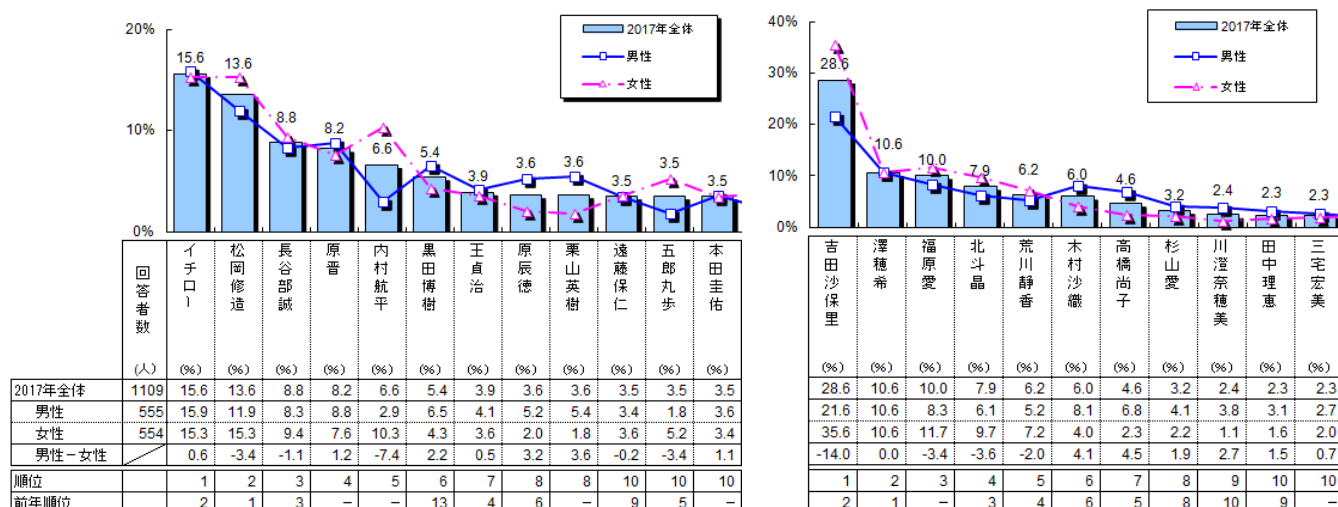

(4) スポーツ選手・監督部門

男性上司は「イチロー」さん、女性上司は「吉田沙保里」さんがN o. 1 !
リオオリンピックで活躍した選手の人気が大きく上昇!!

【男性上司】

- 男性上司はそれぞれの個性が際立つ結果となりました
- 昨年2位の「イチロー」さんが、圧倒的に“実力がある”点を男女双方から評価され、昨年1位の“熱血”な「松岡修造」さんを逆転し、N o. 1に!
- 3位は、サッカー日本代表を“頼もしい”プレーで支える「長谷部誠」さんが昨年に続きランクイン。4位は、青山学院大学陸上部監督の「原晋」さんが“指導力がある”上司としてランクインしました
- また、リオオリンピックの体操個人総合で連覇を達成した「内村航平」さんは、“実力がある”ことに加え、“頼もしい”点が評価され昨年のランク圏外から5位にランクインしました

【女性上司】

- 女性上司は、リオオリンピックで活躍した選手の人气が上昇しています
- 母校の志學館大学の副学長に就任した「吉田沙保里」さんは、自身は惜しくも4連覇を逃したものの、彼女を慕う母校の後輩3人が金メダルを獲得したことも評価されたのか、“頼もしい”上司として、昨年1位の「澤穂希」さんを大きく引き離してN o. 1になりました
- 卓球女子団体では惜しくも銅メダルに留まったものの、“泣き虫愛ちゃん”から“卓球女子団体の主将”に成長した、「福原愛」さんが、“親しみやすい”“優しい”点が特に女性から高い支持を受け、昨年のランク圏外から3位にランクインしています
- その他トップ10は、2位の「澤穂希」さん、4位の「北斗晶」さん、5位の「荒川静香」さんなど、昨年から根強い人気を誇る顔ぶれとなりました

■理想の「上司」トップ10（敬称略）