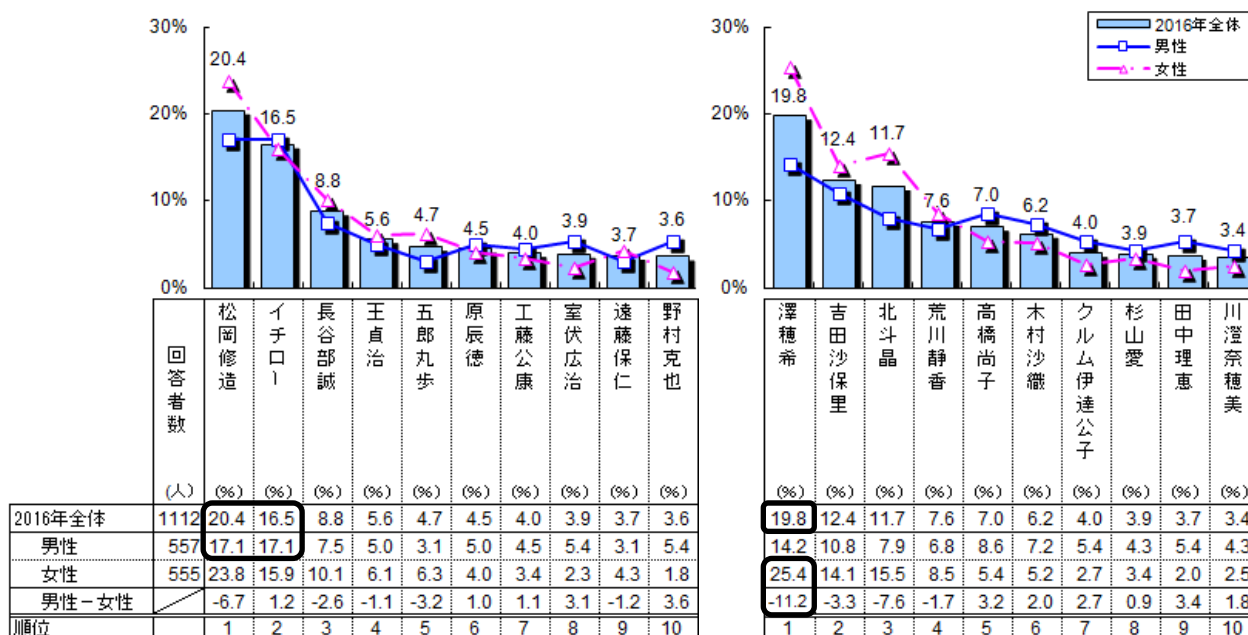

(4) スポーツ選手・監督部門

男性上司は「松岡修造」さん、女性上司は「澤穂希」さんがNo.1!
スポーツ選手・監督部門では“頼もしい”点が支持されています

【男性上司】

- “熱血”「松岡修造」さん（1位）と「イチロー」さん（2位）が、3位以下を大きく引き離しランクインしました。男性からの支持では「松岡修造」さんと「イチロー」さんは同率No.1です
- 3位の「長谷部誠」さんは、日本代表のキャプテンとして“知性的・スマート”にチームメイトに指示を出し、“指導力がある”ところが“頼もしい”と支持されたようです
- 「五郎丸歩」さんは、プレッシャーのかかる局面でもおなじみのルーティーンで平常心を保ち、プレスキックを決めるところが“頼もしい”“落ち着きのある”と支持を集めたのでしょうか、5位にランクインしました

【女性上司】

- 総合で3位の「澤穂希」さんが女性からの高い支持を受けNo.1。結婚・引退と変化の1年を過ごした「澤穂希」さんですが、引退後の第二の人生でも『澤穂希にしかできない仕事』で“頼もしい”「澤穂希」さんを見せてくれることでしょう
- 続いて2位は「吉田沙保里」さん、3位は「北斗晶」さん。『霊長類最強女子』といわれる「吉田沙保里」さんは“実力がある”と支持されてスポーツ・監督部門では『鬼嫁』の「北斗晶」さんに勝利。一方、“姉御肌”として支持された「北斗晶」さんは、総合順位では4位と「吉田沙保里」さん（総合13位）とは順位が逆転しています。逆転フール勝ちというところでしょうか

■理想とする「上司」トップ10（敬称略）