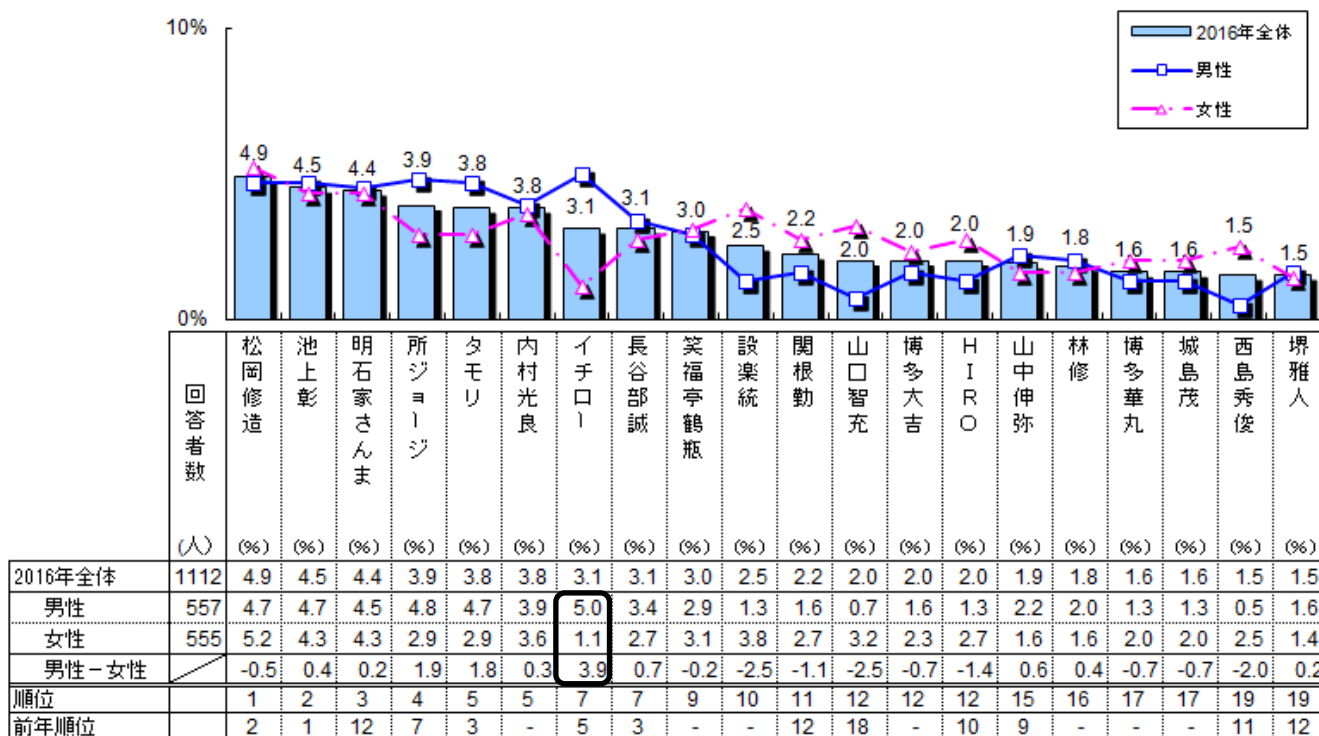

1. 理想の上司

(1) 総合 男性上司

「松岡修造」さんが昨年N o. 1の「池上彰」さんを抜いて初のN o. 1！

- 理想の男性上司は、昨年2位の「松岡修造」さんが「池上彰」さんを抜いて初のN o. 1。「松岡修造」さんは一昨年の10位から、昨年2位、今年が1位とランクアップしてきました。「錦織圭」さんの活躍によって“熱血”で“頼もしい”“指導力がある”上司として支持されたのかもしれませんが、なお、「錦織圭」さんは「理想の新入社員」にランクインしています
- 昨年1位の「池上彰」さんは“知性的・スマート”な上司のイメージで今年も2位と、引き続き高い支持を得ています
- バリエティで活躍するタレントから、ベスト10の常連の「明石家さんま」さん(3位)、「所ジョージ」さん(4位)、「タモリ(森田一義)」さん(5位)等、6人がランクイン。はじめてベスト10にランクインした「内村光良」さん(5位)は、“親しみやすい”ところが支持を集めました
- 「イチロー」さんは男性からN o. 1の支持を受けましたが、女性からの支持を得られず7位となりました。男性は「イチロー」さんの“実力がある”“知性的・スマート”“天才肌”であることを高く評価していますが、女性の選ぶ一番の理由である“親しみやすい”がゼロ票となっており、男女間での理想の上司に対するイメージの違いが表れたようです

■理想とする「男性上司」トップ20 (敬称略)