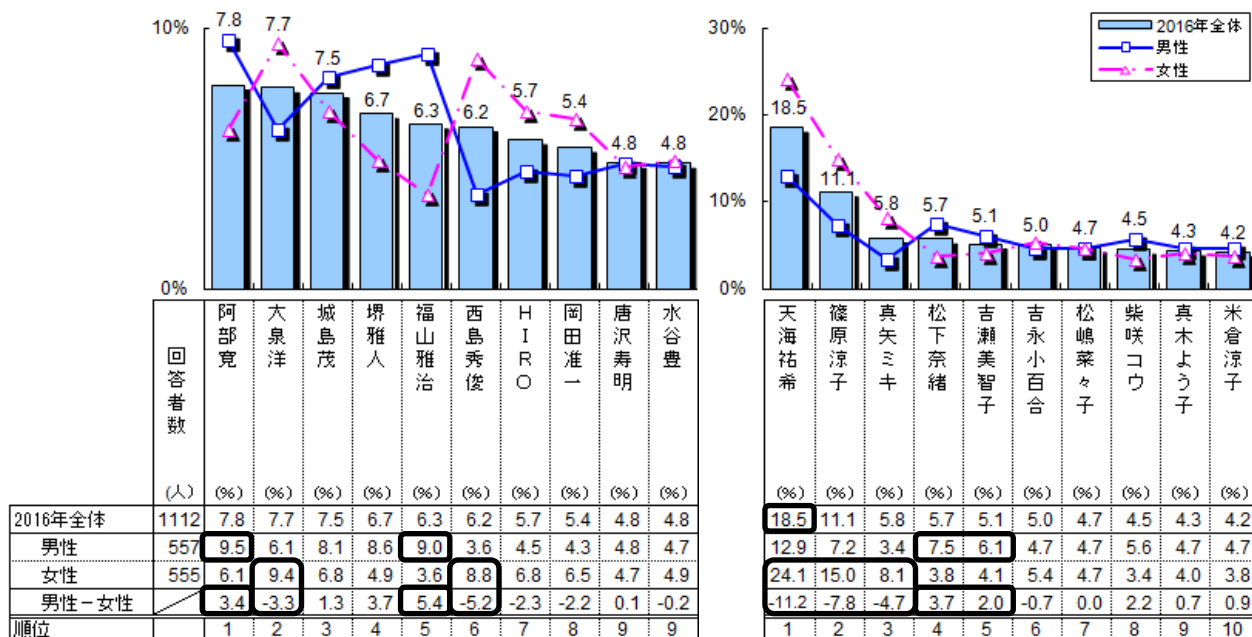

(5) 俳優・歌手部門

男性上司は「阿部寛」さんが「大泉洋」さんを僅差でかわしてN○.1!
女性上司は総合N○.1の「天海祐希」さんが独走状態

【男性上司】

- 下町の中小企業の頼れる社長役を演じて男性から“頼もしい”と支持を集めた「阿部寛」さんが、女性から“親しみやすい”“おもしろい”と支持を集めた「大泉洋」さんを僅差でかわしてN○.1になりました
- 来年は、「大泉洋」さんが大河ドラマ『真田丸』の真田信幸役の効果でN○.1となるのか、あるいは“知性的・スマート”と支持されている今年4位の「堺雅人」さんが、真田幸村役の知将イメージで一気に抜き去るのか、人気の大河ドラマがN○.1争いに大きく影響しそうです
- 男性からの支持が2位の「福山雅治」さんは、結婚による『ましゃロス』で女性からの支持が低下したのか、女性からはトップ10圏外となり、男女計では5位。一方、女性からの支持が2位の「西島秀俊」さんは、男性からの支持を得られず6位になっています

【女性上司】

- 女性上司は7年連続総合N○.1の「天海祐希」さんが、他の追随を許さず俳優・歌手部門でも独走状態。特に女性からの支持は24.1%と圧倒的です
- 1位の「天海祐希」さん、2位「篠原涼子」さん、3位「真矢ミキ」さんは、共通して、女性からの支持が高く“頼もしい”“姉御肌”“知性的・スマート”な上司のイメージですが、4位「松下奈緒」さん、5位「吉瀬美智子」さんは男性からの支持が高く、“知性的・スマート”に加えて“優しい”“落ち着いたのがある”ところが支持を集めており、男女で理想の女性上司に対するイメージの違いが出ています

■理想とする「上司」トップ10（敬称略）