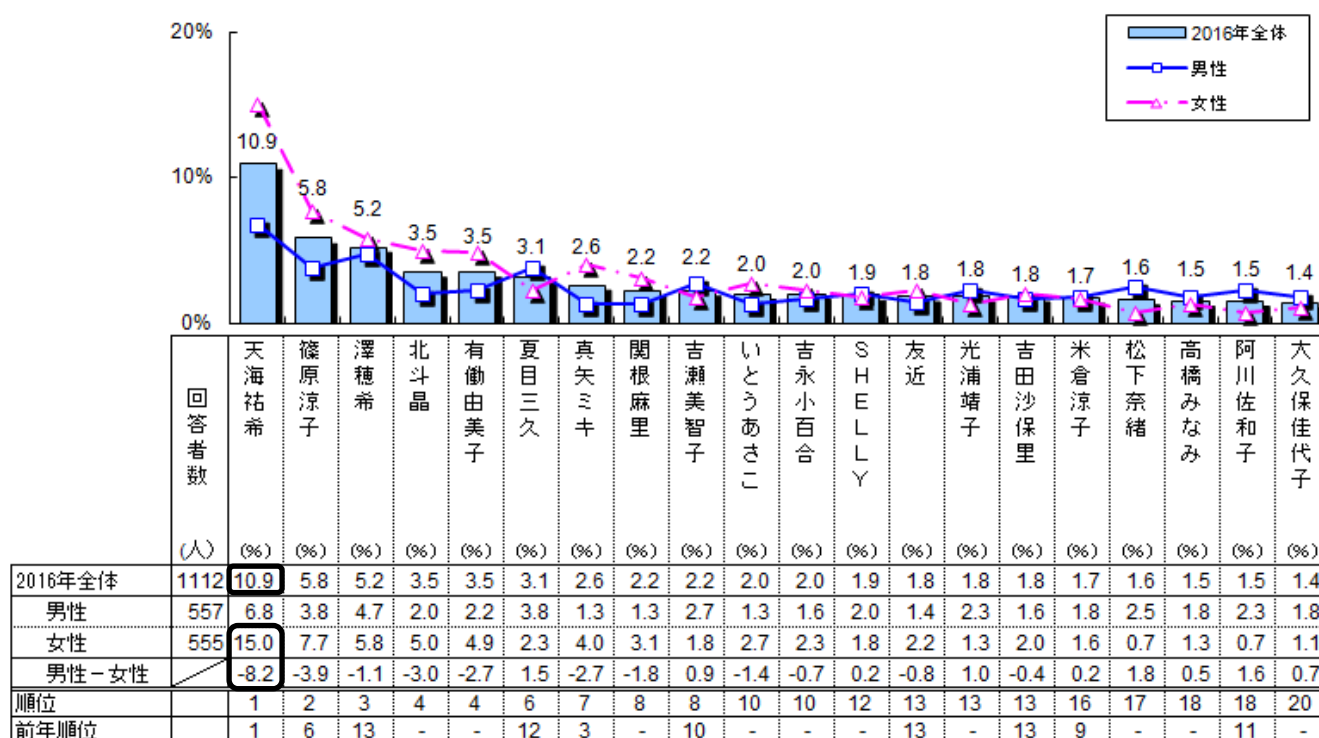

(2) 総合 女性上司

「天海祐希」さんが2位以下を大きく引き離して7年連続のNo.1!
「澤穂希」さんが3位にランクイン!!

- 理想の女性上司は「天海祐希」さんが堂々の7連覇。2位以下を大きく引き離す圧倒的な支持を集め、特に女性からの支持は絶大となっています。理想とする女性上司を選んだ理由の上位3つ、“頼もしい”“姉御肌”で“知性的・スマート”な上司といったイメージが定着しているようです
- 2位は「篠原涼子」さんが昨年6位からランクアップ。「篠原涼子」さんもベスト10の常連ですが、昨年はアラフォーのキャリアウーマンをテーマにしたドラマに主演し、理想の女性上司としての印象が高まったようです
- 3位の「澤穂希」さんは、ドイツワールドカップで優勝して「FIFA最優秀選手賞」受賞後にランクイン（6位）した2012年以来のベスト10入りとなりました。『苦しい時は私の背中を見なさい』という名言のとおり、なでしこジャパンを率いてきた“頼もしい”“姉御肌”な点に加えて、皇后杯決勝ゴールを決めて引退を飾った“実力がある”点が支持されました

■理想とする「女性上司」トップ20（敬称略）