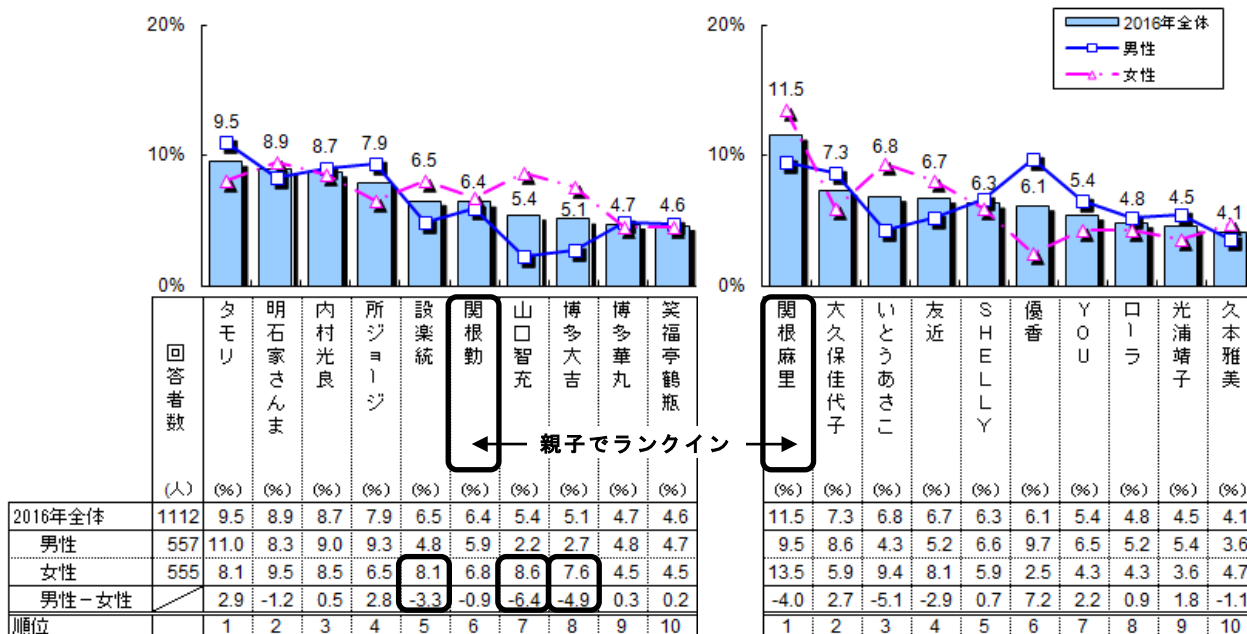

(3) バラエティ部門

男性上司は「タモリ（森田一義）」さん、女性上司は「関根麻里」さんがNo.1！
バラエティ部門では“親しみやすい”点が支持されています

【男性上司】

- 男性上司は“親しみやすい”“知性的・スマート”な上司が支持を受けています
- 1位の「タモリ（森田一義）」さんは“知性的・スマート”で“落ち着いたのがある”ところを支持され、総合順位では後塵を拝した「明石家さんま」さん（2位）、「所ジョージ」さん（3位）を抜きNo.1となっています
- ベテラン勢に続いて、「設楽統」さん（5位）、「山口智充」さん（7位）、「博多大吉」さん（8位）が主に女性からの支持を集めランクインしています

【女性上司】

- 女性上司は“親しみやすい”“おもしろい”上司が支持を受けています
- 「関根麻里」さんは“親しみやすい”“知性的・スマート”なことに加えて“明るい”ところが評価され、頭一つ抜け出し1位になりました。お父さんの「関根勤」さんも男性上司の6位と、親子でランクインしています
- 「大久保佳代子」さん、「いとうあさこ」さん、「友近」さんは“おもしろい”と支持されてランクインしました

■理想とする「上司」トップ10（敬称略）