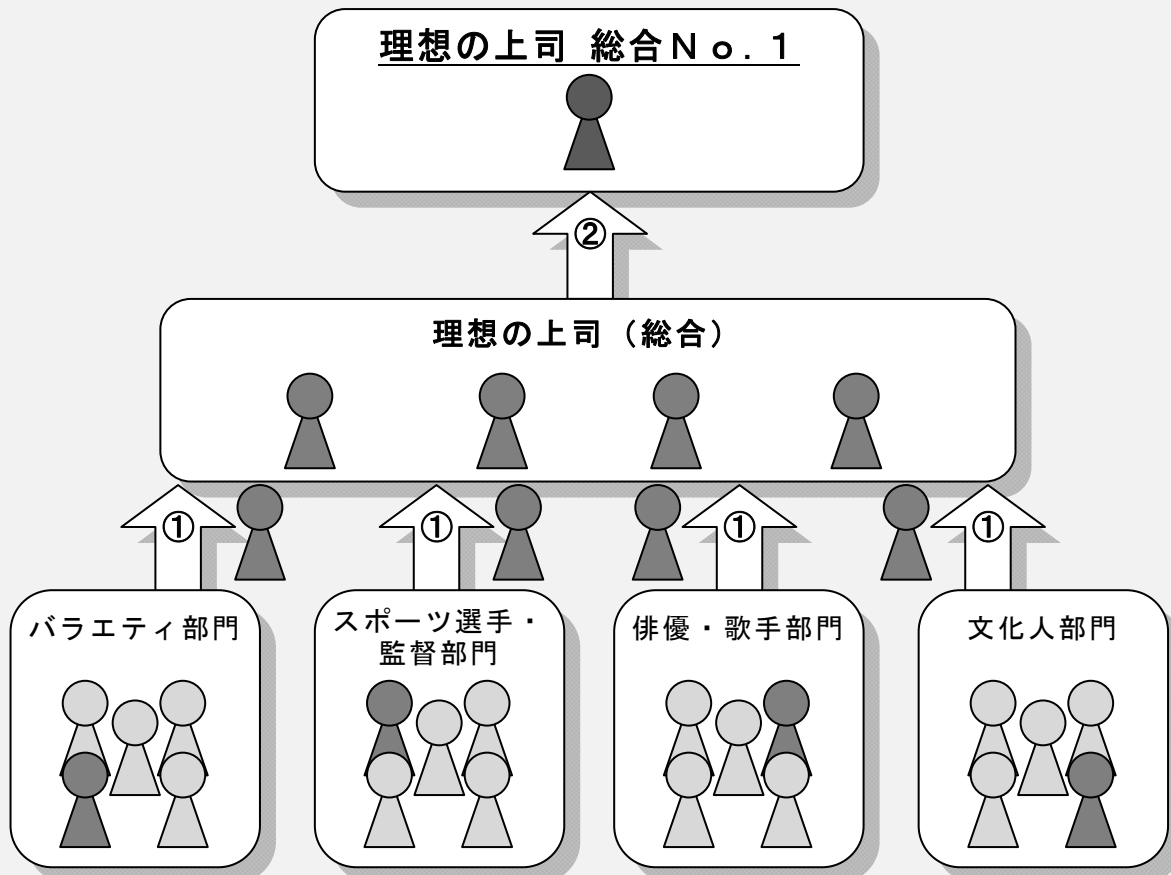

**明治安田生命 「理想の上司」アンケート調査を実施！**  
**理想の上司 男性上司では「松岡修造」さんが初のNo.1！**  
**女性上司は「天海祐希」さんが7年連続No.1！**

明治安田生命保険相互会社（執行役社長 根岸 秋男）は、2016年春の新入社員を対象とした「理想の上司」アンケート調査を実施しましたのでご報告します。

今回の調査より、「バラエティ」・「スポーツ選手・監督」・「俳優・歌手」・「文化人」の4部門からそれぞれ理想の上司を選出し、そのなかから理想の上司の総合No.1を決める方式としました（下図をご参照ください）。

また、今回より番外編として、2016年春の新入社員と新入社員を迎える上司それぞれに、「理想の新入社員」についてアンケート調査を実施しました。

**【理想の上司の選び方】**

- ①：アンケート回答者は4部門からそれぞれ理想の上司を選出します
- ②：アンケート回答者はそのなかから理想の上司の総合No.1を決めます
- ③：①・②それぞれの回答結果を集計しランキングにしました

1. 理想の男性上司 (詳細は P6~7 参照) (敬称略)