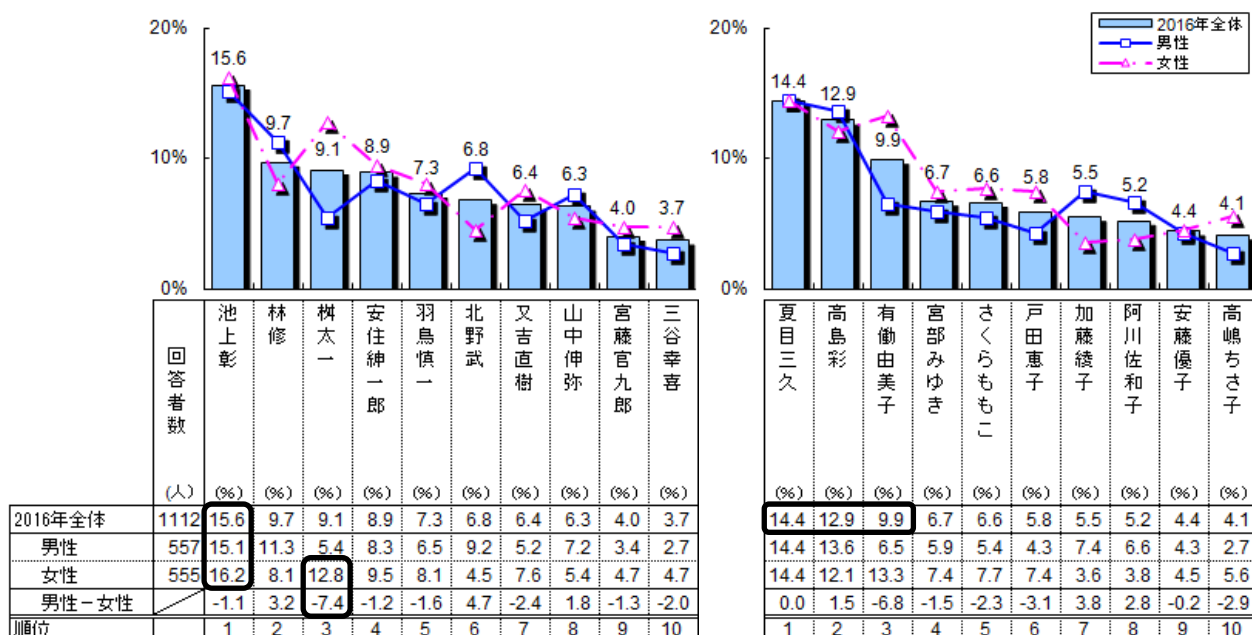

(6) 文化人部門

男性上司は昨年総合N○.1の「池上彰」さんが2位以下に大差をつけて1位！
女性上司は「夏目三久」さん、「高島彩」さん、「有働由美子」さんの
アナウンサー勢がトップ3を独占！

【男性上司】

- 昨年総合N○.1の「池上彰」さんは、“知性的・スマート”と男女から高く支持され、2位以下に大差をつけて1位
- 一方、2位以下に目を向けると、多方面で活躍する人気予備校講師の「林修」さんが、“知性的・スマート”に加え“指導力がある”ことを支持され「池上彰」さんを猛追。テレビの教養番組でも「林修」さんが司会者を務める番組が増えており、今後のおふたりの活躍に注目です
- 3位には“親しみやすい”“知性的・スマート”に加え、“優しい”と支持された「榎太一」さんが、女性からの高い支持でランクインしました

【女性上司】

- 文化人部門の女性上司では「夏目三久」さん（1位）、「高島彩」さん（2位）、「有働由美子」さん（3位）のアナウンサー勢がトップ3を独占しています。一方、総合順位では「有働由美子」さん（4位）「夏目三久」さん（6位）、「高島彩」さん（ベスト20位圏外）と順位が大きく変動しています。「有働由美子」さんを“頼もしい”“親しみやすい”“知性的・スマート”と支持した方の多くが、総合部門でも他部門の候補者に流れずに「有働由美子」さんを支持したようです

■理想とする「上司」トップ10（敬称略）