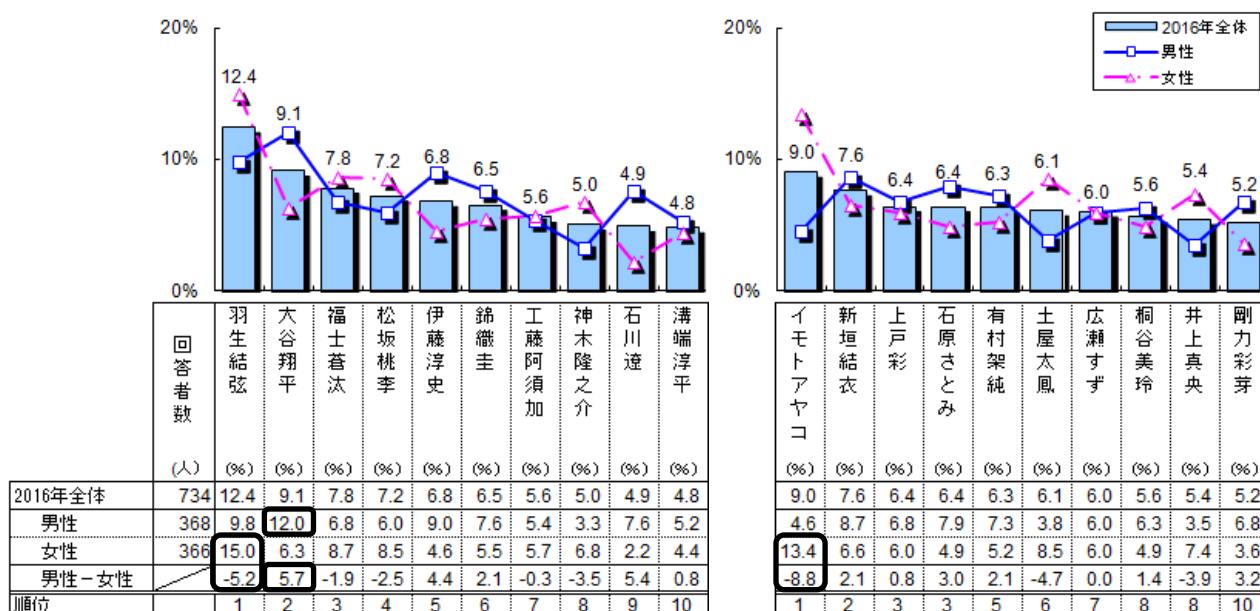

桐谷美玲

全体	63	11.1	-	1.6	14.3	25.4	1.6	12.7	20.6	3.2	4.8	3.2	-	1.6
男性	37	13.5	-	2.7	5.4	29.7	2.7	13.5	16.2	5.4	5.4	5.4	-	-
女性	26	7.7	-	-	26.9	19.2	-	11.5	26.9	-	3.8	-	-	3.8

## (2) 上司が選ぶ理想の新入社員

上司が選ぶ「理想の新入社員」は、「羽生結弦」さんと「伊モトアヤコ」さん！

- 新入社員を迎える上司のみなさんに、部下にしたいと思う「理想の新入社員」について、アンケートを実施しました
- 上司が選ぶ理想の男性新入社員は、“実力がある”と評価され、女性中心に支持を集めた「羽生結弦」さんが1位、男性中心に支持を集めた「大谷翔平」さんが2位と続きました。男性新入社員は特に“実力がある”ことを期待されるようです
- 理想の女性新入社員は海外ロケでの活躍もあり、“積極的”で“親しみやすい”“辛抱強い”と女性を中心に評価された「伊モトアヤコ」さんが1位に選ばれました
- 一方、部下にしたくない新入社員のイメージとしては、“自信過剰”がワーストとなっています。加えて男性上司からは“消極的”、女性上司からは“忍耐力がない”が、部下にしたくないイメージとしてあげられています

### ■理想とする「新入社員」トップ10（敬称略）