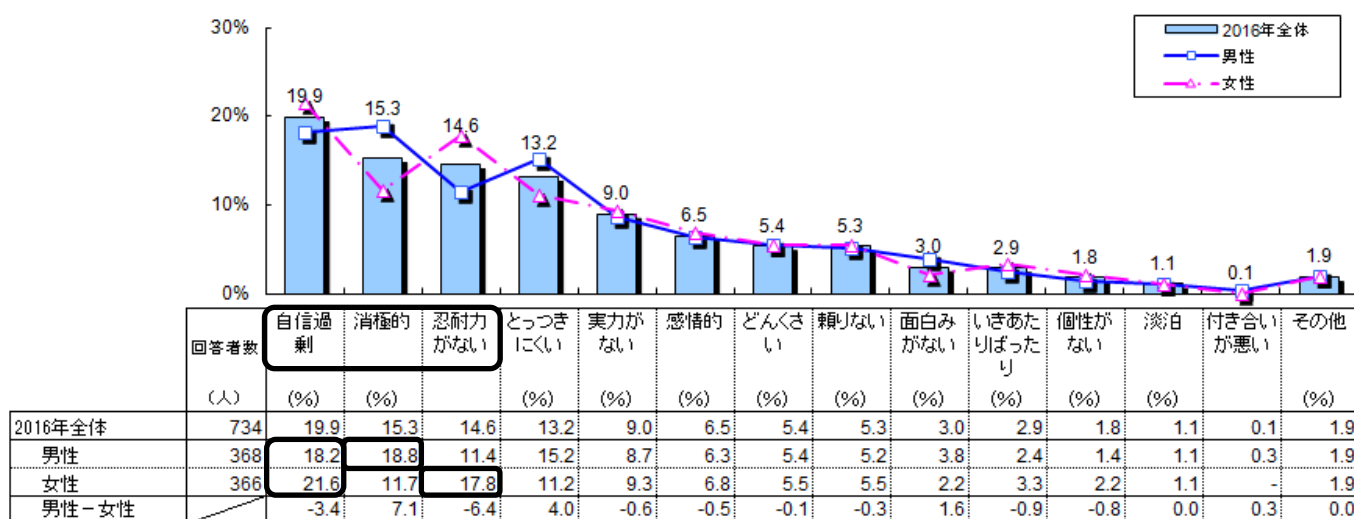

■部下にしたくない新入社員のイメージ