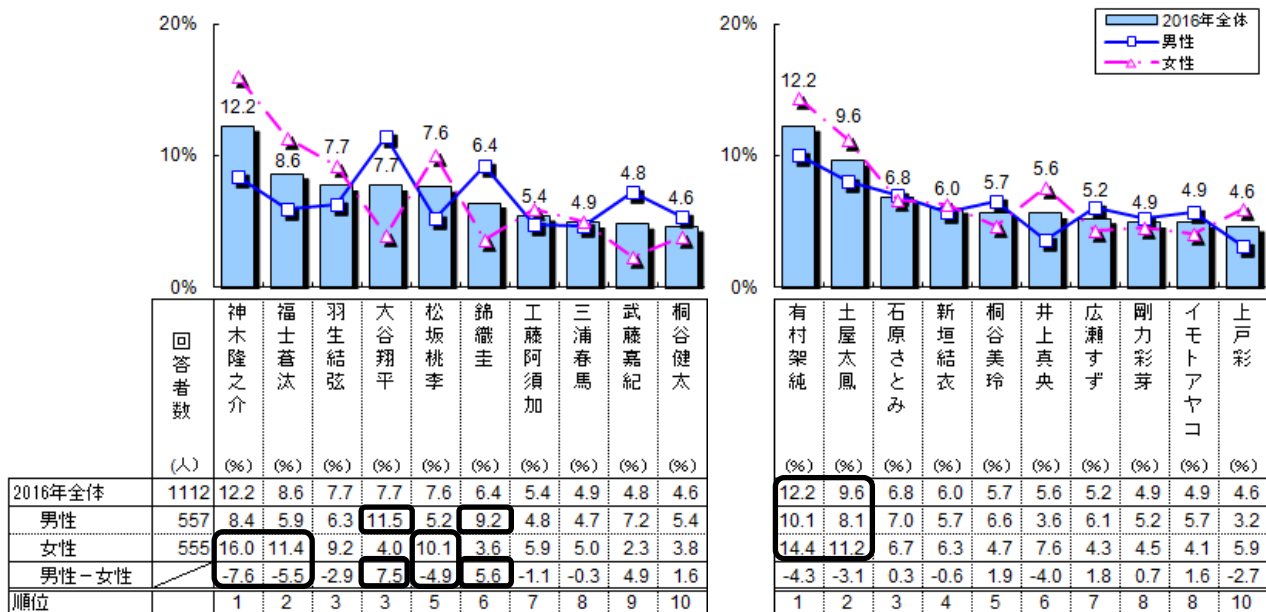

2. 番外編：理想の新入社員

(1) 新入社員が選ぶ理想の新入社員

新入社員が選ぶ「理想の男性新入社員」は「神木隆之介」さん、
「理想の女性新入社員」は「有村架純」さん！

- 2016年春の新入社員のみなさんに、自分がこうなりたい・一緒に働きたいと思う「理想の新入社員」について、アンケートを実施しました

【理想の男性新入社員】

- “親しみやすい”ところを新入社員の男女から共通して評価された「神木隆之介」さんが1位になりました
- 男性新入社員が選ぶ「理想の男性新入社員」は、“実力がある”ところが支持され、1位「大谷翔平」さん、2位「錦織圭」さんと、スポーツ選手が理想の男性新入社員として続きました
- 一方、女性新入社員が選ぶ「理想の男性新入社員」は1位「神木隆之介」さん、2位「福士蒼汰」さん、3位「松坂桃李」さんと、“親しみやすい”“落ち着いたのがある”“知性的・スマート”なイケメン俳優が続きました

【理想の女性新入社員】

- 「理想の女性新入社員」は、“親しみやすい”“明るい”“落ち着いたのがある”ところが新入社員の男女ともに支持され、1位「有村架純」さん、2位「土屋太鳳」さんと、朝の連続テレビ小説でブレイクした若手女優がランクインしました

■理想とする「新入社員」トップ10（敬称略）