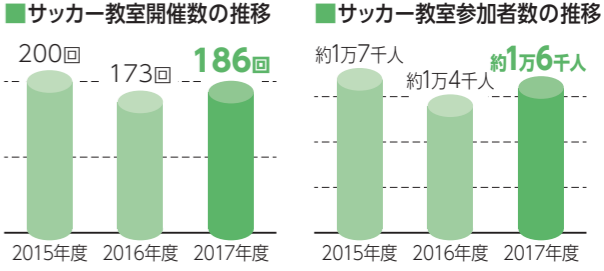

人に一番やさしい生命保険会社へ。
～ 地域社会との絆 ～

地域貢献活動 (明治安田生命Jリーグ)

Jリーグタイトルパートナーの明治安田生命では、全国の支社等が、地元のJリーグ全54クラブ等を応援しています。

©J.LEAGUE

全国の支社等が、地元のJリーグ全54クラブ等と個別にスポンサー契約を結んで応援しています。

地域から日本を元気にしたい。この想いのもと、私たちはJリーグ全54クラブ等*を応援しています。2017シーズンは、当社従業員・家族とお客さまをあわせて約27万人がスタジアムに足を運びました。今後もJリーグとともに地域社会を盛り上げていけるよう努力してまいります。

※近隣にJクラブがない場合は、JFLに所属しているクラブ

小学生を対象としたサッカー教室や、各種イベントを開催しています。

地元のJクラブ等のみなさまの全面協力を得て、2017シーズンは、小学生を対象にしたサッカー教室を全国で186回開催し、約1万6千人のおさまや保護者の方々に参加いただきました。

あわせて、地元Jクラブやパートナー企業等のご協力のもとフットサル大会やJリーグ選手OBの講演会等のイベントも開催しています。