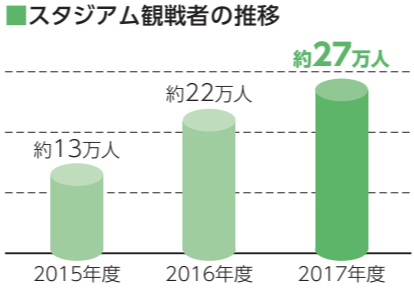

人に一番やさしい生命保険会社へ。
～ 地域社会との絆 ～

地域貢献活動 (明治安田生命Jリーグ)

Jリーグタイトルパートナーの明治安田生命では、全国の支社等が、地元のJリーグ全54クラブ等を応援しています。

©J.LEAGUE

全国の支社等が、地元のJリーグ全54クラブ等と個別にスポンサー契約を結んで応援しています。

地域から日本を元気にしたい。この想いのもと、私たちはJリーグ全54クラブ等*を応援しています。2017シーズンは、当社従業員・家族とお客さまをあわせて約27万人がスタジアムに足を運びました。今後もJリーグとともに地域社会を盛り上げていけるよう努力してまいります。

※近隣にJクラブがない場合は、JFLに所属しているクラブ

小学生を対象としたサッカー教室や、各種イベントを開催しています。

地元のJクラブ等のみなさまの全面協力を得て、2017シーズンは、小学生を対象にしたサッカー教室を全国で186回開催し、約1万6千人のおさまや保護者の方々に参加いただきました。

あわせて、地元Jクラブやパートナー企業等のご協力のもとフットサル大会やJリーグ選手OBの講演会等のイベントも開催しています。